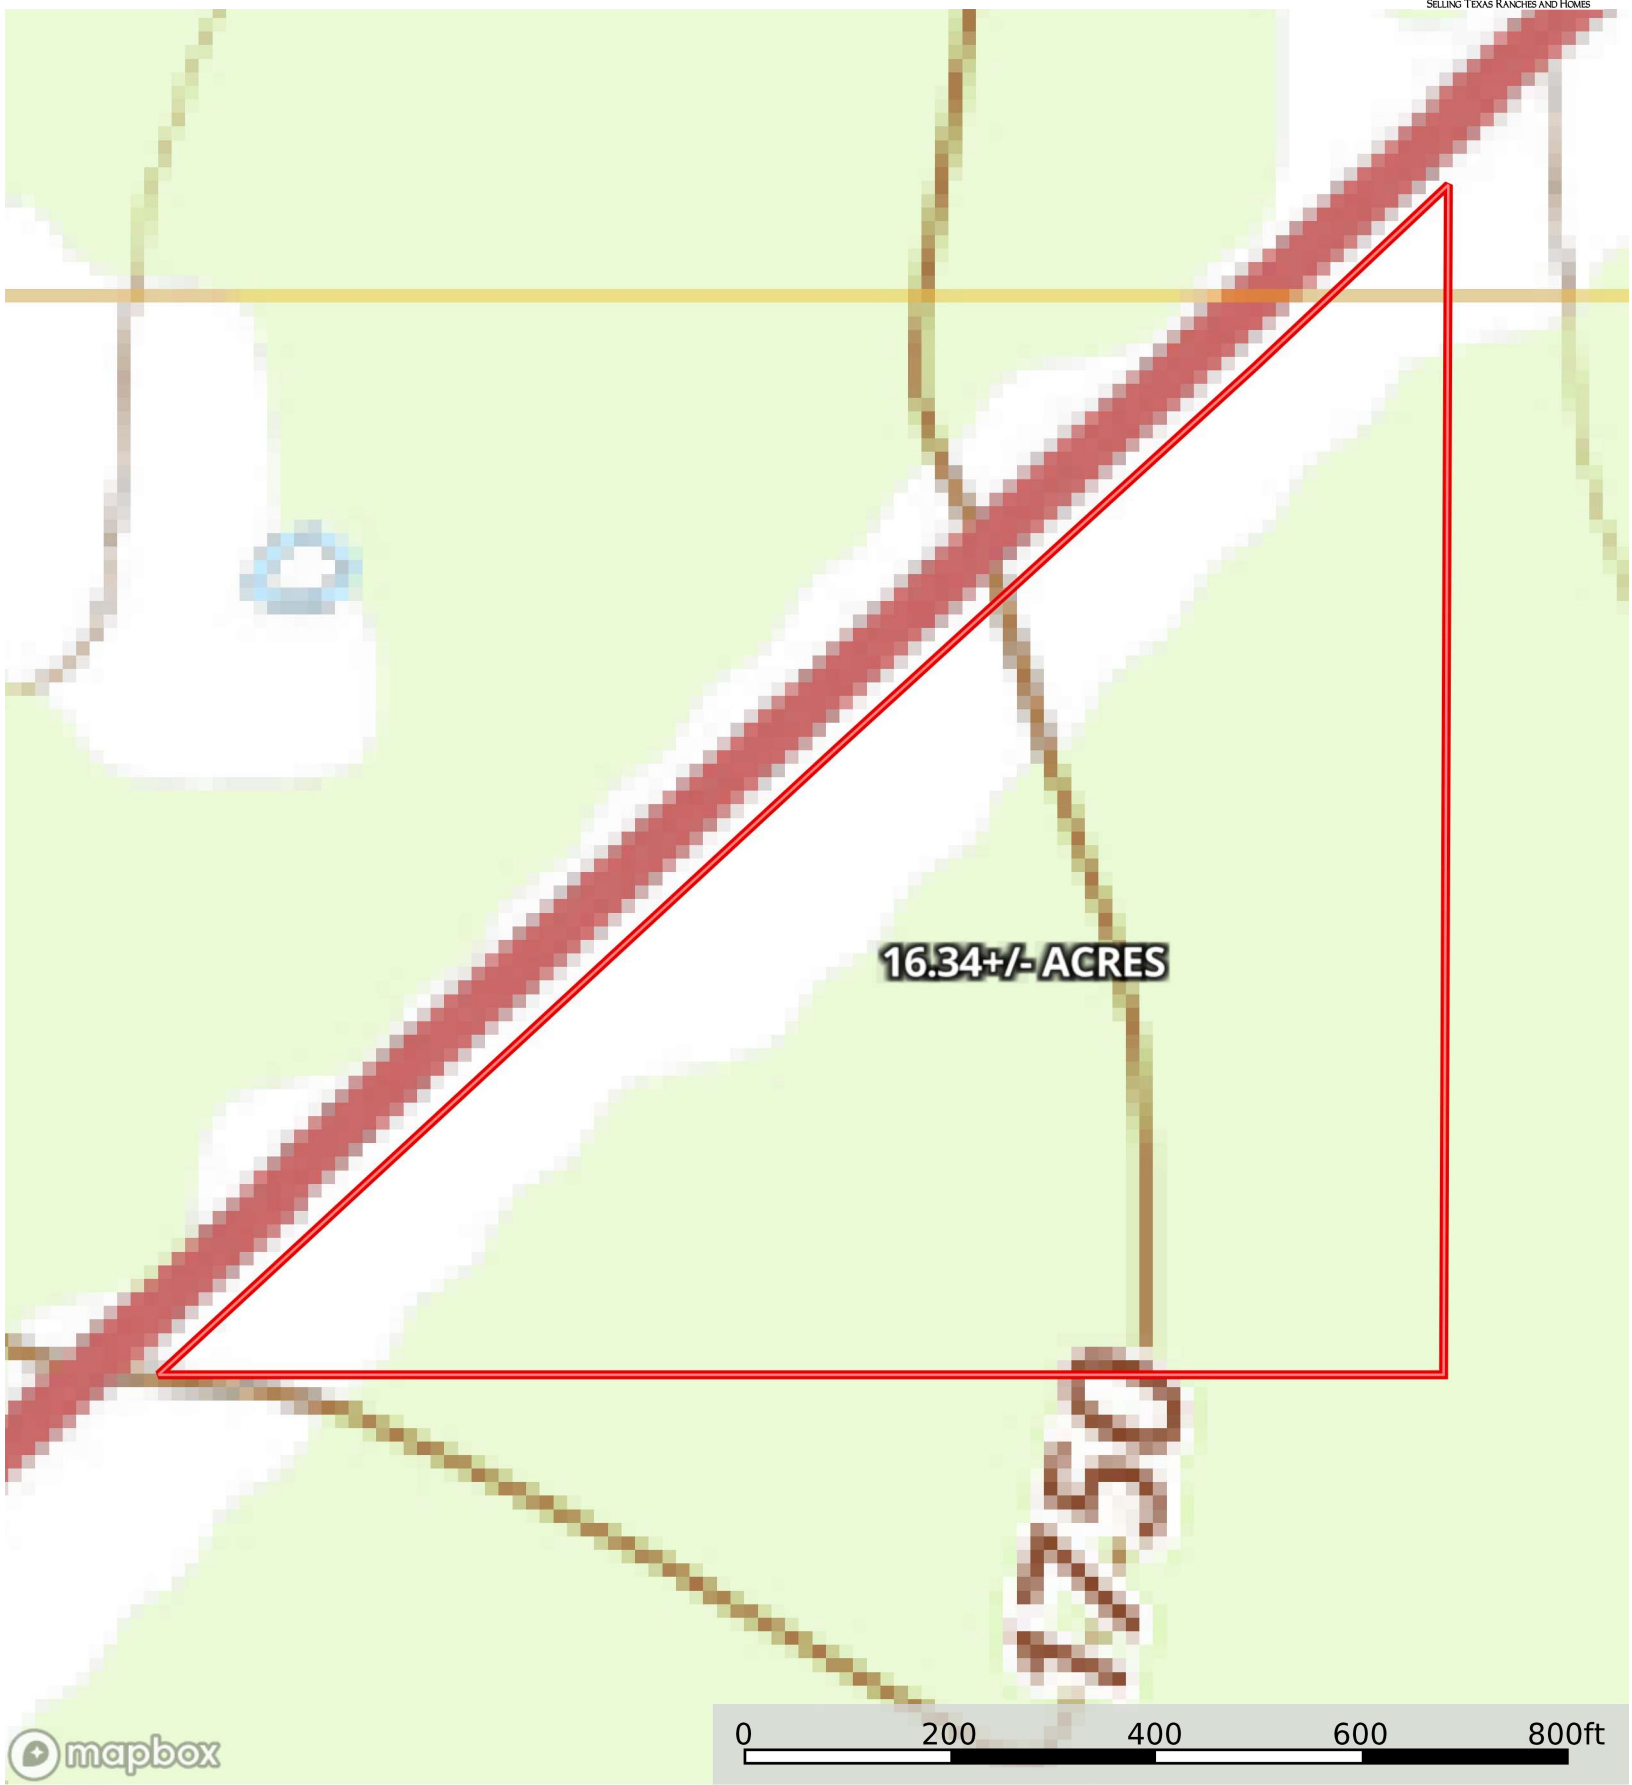

16.34+/- acres--TBD HWY 206 Cisco
Texas, AC +/-

0 200 400 600 800ft

Boundary