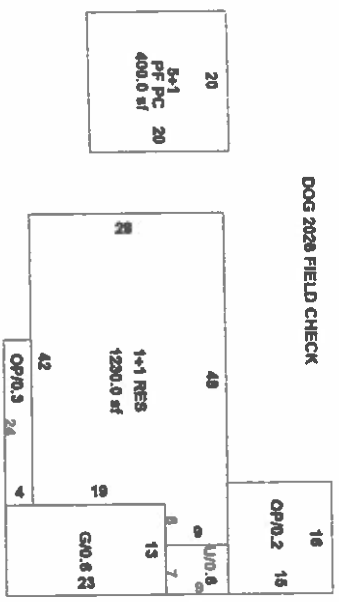

DOG 2020 FIELD CHECK

01100	1+1 RES	1200	1.00	1200
01100	OP10.3	239	0.50	179
01100	U.6	63	0.50	38
02100	2+1	1200	1.00	1200
03100	3 SHOP	1440	0.50	1440
04100	OP10.2	400	1.00	400
05100	5+1	400	1.00	400